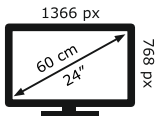

METZ

24MTC6000Z

21 kWh/1000h

2013/2013